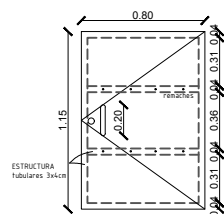

CCH 01 - PUERTA DE CHAPA AZOTEA

TIPO	CCH 01	CANT.	1	DER. IZQ.	1	UBICACIÓN	AZOTEA
DESCRIPCIÓN	PUERTAS EXTERIOR DE CHAPA 1 HOJA BATIENTE						
RESTAURACIÓN	-----						
HERRAJES	CERRADURA Y CERROJO PARA CANDADO						
VIDRIOS	-----						
TERMINACIÓN	ESMALTE SINTÉTICO - COLOR A DEFINIR						
OBSERVACIONES	LAS DIMENSIONES SE RECTIFICARÁN EN OBRA						